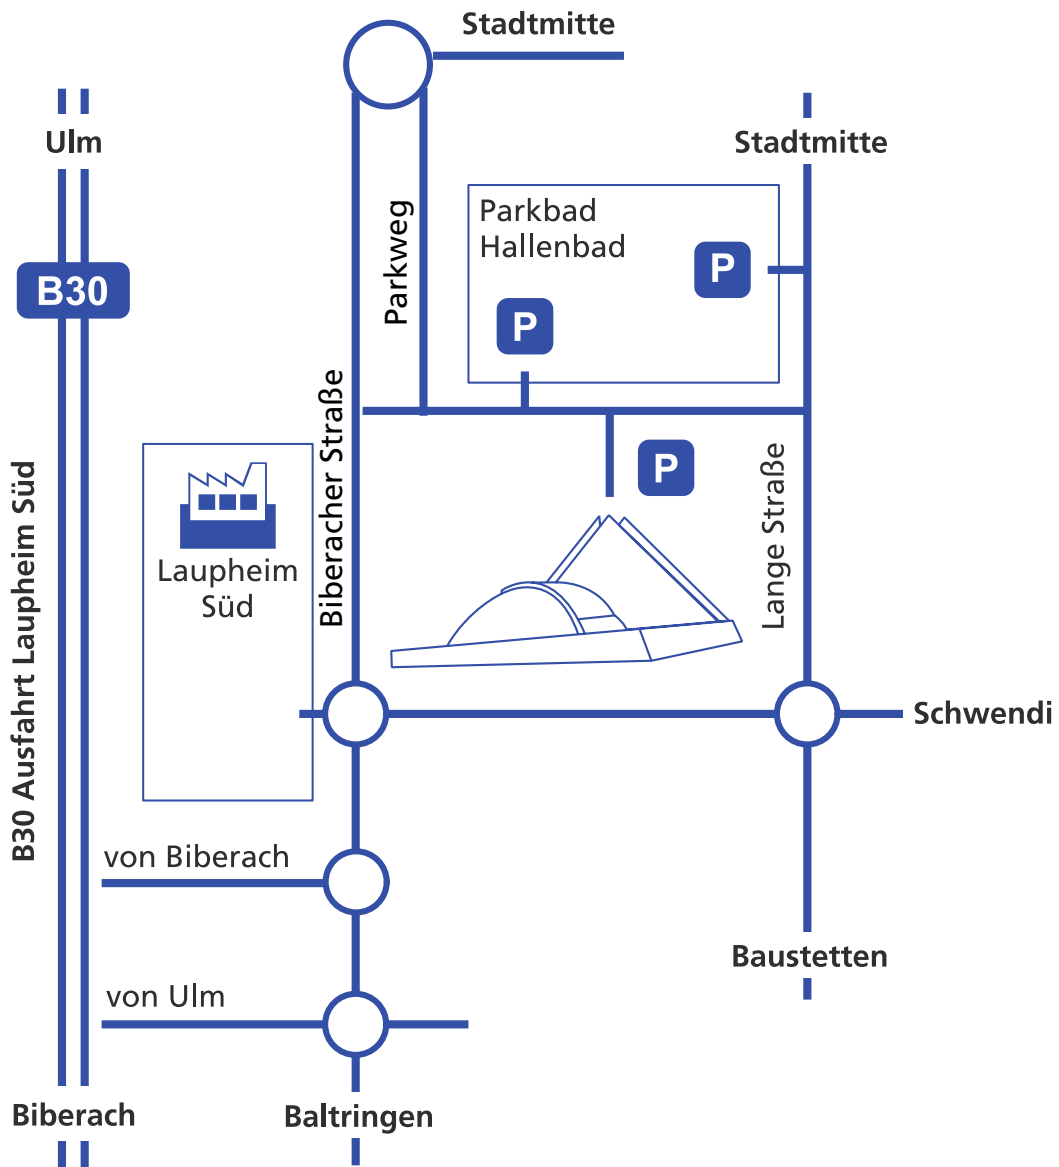

Sternwarte Planetarium

Volkssternwarte Laupheim e.V.

Milchstraße 1, 88471 Laupheim
Telefon: 07392 91059

Ihr Weg zu den Sternen

Fahren Sie von der B30 Ulm-Friedrichshafen an der Ausfahrt Laupheim Süd ab. Von dort ist das Planetarium ausgeschildert, siehe auch obige Skizze: Zunächst links in Richtung Laupheim fahren, am Kreisverkehr bei der Tankstelle rechts, am nächsten Kreisverkehr links, die nächste Straße (ganz ohne Kreisverkehr) nochmal links. Das Planetarium befindet sich auf der linken Seite in einer Parkanlage. Kostenlose Parkplätze stehen zu beiden Seiten der Straße in ausreichender Menge zur Verfügung.